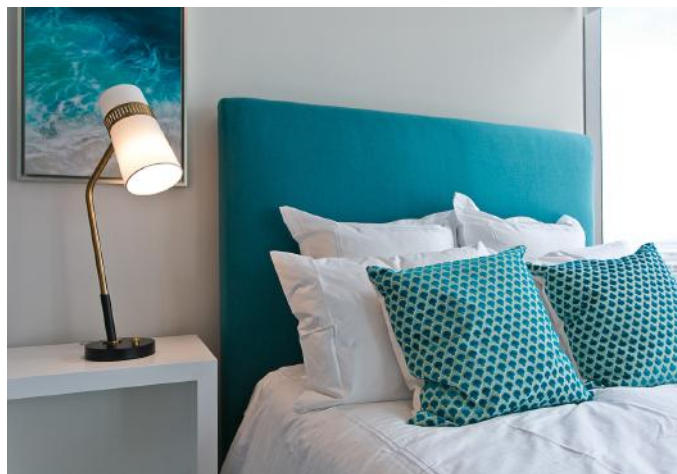

MOANA

Meaning: Ocean
モアナ:デザインコンセプト「海」

Project Examples
過去の施工例

Soft ocean blue mixed with modern shapes make this space calm and cozy.
ハワイを囲む美しい海の青を基調にしたモダンで落ち着きのある心地よい空間

Product may be subject to change according to actual floorplan and availability.
 お部屋の実寸により家具に変更がございます。在庫切れアイテムがあった場合は代替品を用意させていただきます。